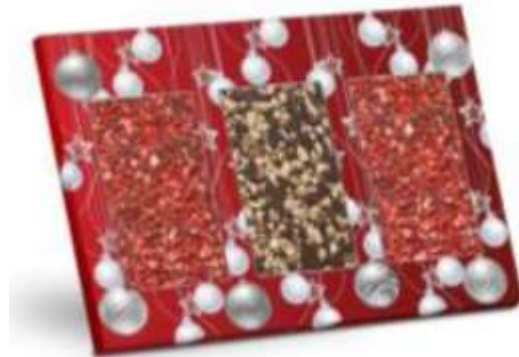

Nabídka čokolády SWEET 2020

AF Production s.r.o., Prokopka 176/2, 190 00 Praha 9, Tel.: 602 722 684

Nabídka čokolády SWEET 2020

TEC0222

Vánoce - hořká čokoláda s posypem
jahoda – Stromeček 95 g

Cena: 40,50 Kč/kus

TECV0212

Vánoce - mléčná čokoláda s posypem
jahoda 91,5g

Cena: 42,50 Kč/kus

TEC019

Výběr čokolád s posypem 2x jahoda
a 1xmandle – ČERVENÉ 279 g

Cena: 87,- Kč/kus

TEC020

Výběr čokolád s posypem 1xjahoda a 2xmandle – BÍLÉ
283g

Cena: 87,- Kč/kus

Nabídka čokolády SWEET 2020

TECV4774 Veselé Vánoce - Mléčná čokoláda s posypem jahod (výřez stromeček) – 92 g, **cena: 42,50 Kč/kus**

TECV4545 Červené Vánoce - mléčná čokoláda s posypem jahoda (obálka) **cena: 42,50 Kč/kus**