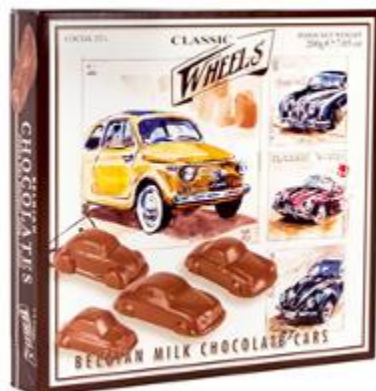

116B996 Beyond Time Belgické pralinky mořské plody z hořké čokolády plněné lísko-oříškovým nugátem 65g, cena: 46,- Kč/kus.

Nabídka čokolády Starbrook 2019

116WHR006/2073 –
Čokoládové chipsy z belgické
mléčné čokolády s kousky
lískových oříšků v krabičce se
stylovým retro designem
125g – cena: 78,- Kč/kus

CHOCOLATE CHIPS
WHR006: Chocolate chips
with hazelnuts 125g

Nabídka čokolády Starbrook 2019

116WH310 – Mléčná čokoláda ve tvaru autíček od belgických mistrů čokolády v dárkové kazetě s retro motivem 200g – cena 125,- Kč/kus