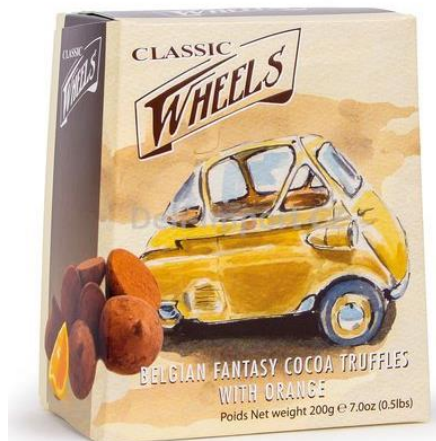

Nabídka čokolády Starbrook 2019

COCOA DUSTED TRUFFLES

116WH240/11911412 Wheels
cocoa dusted truffles Original –
belgické čokoládové lanýže 200g:
cena 72,- Kč/kus

116WH241/11911409 Wheels
cocoa dusted truffles –
Champagne – čokoládové lanýže s
příchuťí šampaňského 200g, cena
72,- Kč/kus